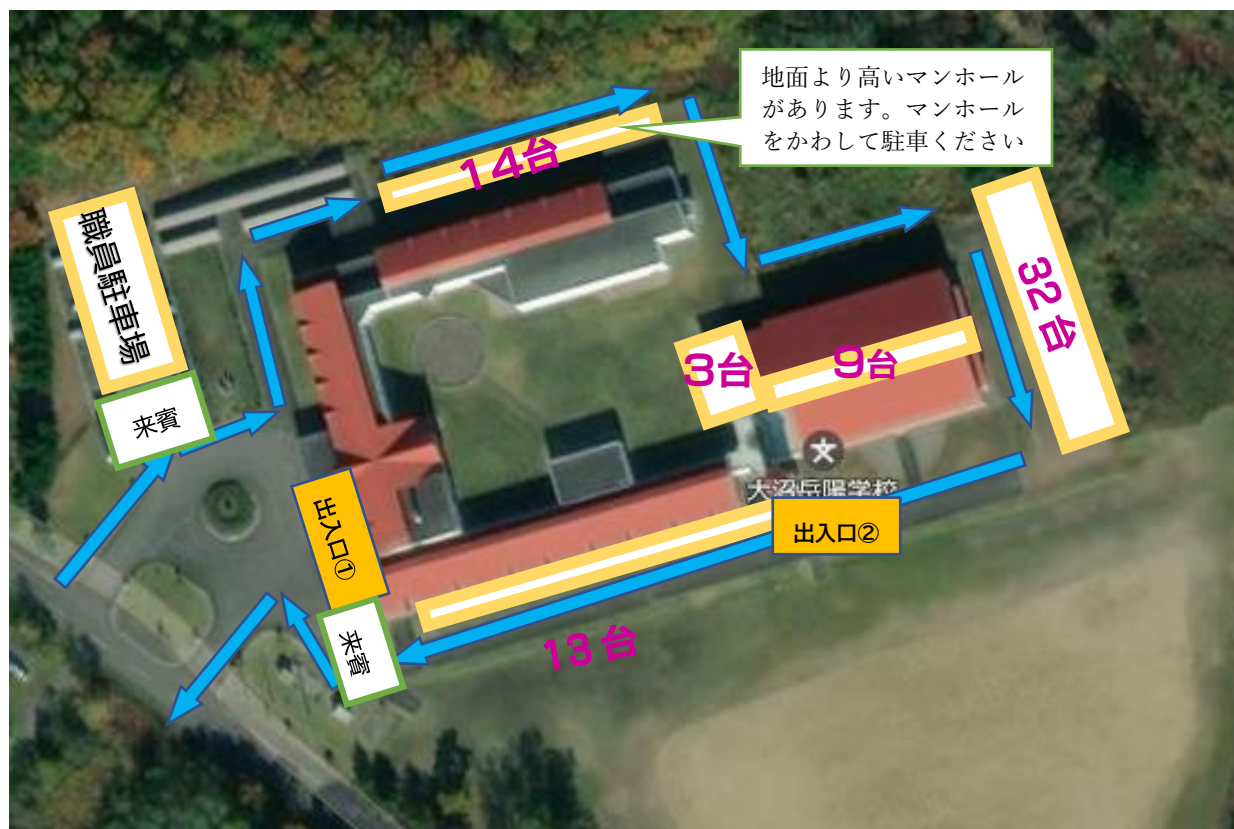

大沼岳陽学校 駐車場について

七飯町立

大沼岳陽学校

輝隼祭（学校祭）へご来校される皆さんへ

- 職員駐車場に駐車できます。（空いている場合）
- 職員駐車場が満車の場合は、上記の台数が書いてある場所に駐車をお願いします。
- 一方通行、安全運転のご協力をお願いします。
- 学童新設工事のため駐車場所が例年より少なくなっています。可能な限り各世帯で1台、知人と乗り合わせる等、ご配慮をお願いします。
- 係の者の指示に従ってください。（係がない時間帯もあります。）
- 8:40 開祭です。体育館へは8:05 から入場できます。
※入場までホールの作品展をぜひ、ご覧ください。
- 上履きを持参ください。
- 出入口は2か所（正面玄関・体育館玄関）あります。